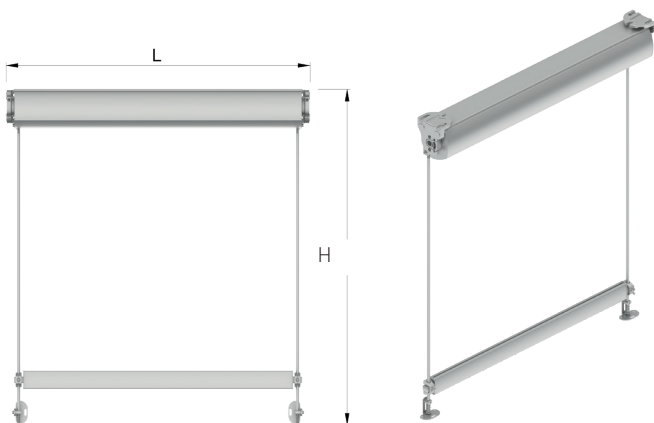

Tenda ad impacchettamento del tessuto con struttura autoportante, sospesa, o addossata a parete.

Manovra tramite cordone a tiro diretto. Dimensioni massime L 500 x S 500 cm

Folded fabric awning with self-supporting structure, suspended or layed on wall structure. Maximum dimensions

W 500 x P 500 cm

Faltmarkise mit Selbsttrag-, Aufhänge- oder Wandstruktur. Maximale Abmessungen B 500 x A 500 cm

Screen Nimbus

Screen Nimbus

Adatto all'installazione in

Designed to install in • Geeignet zur Installation

Configurazioni possibili

Configurations • Montage Optionen

Dimensioni massime

Maximum dimensions • Maximale Abmessungen

L 500 x H 500 cm
W 500 x P 500 cm
B 500 x A 500 cm

L = Larghezza • Width • Breite
H = Altezza • Height • Höhe