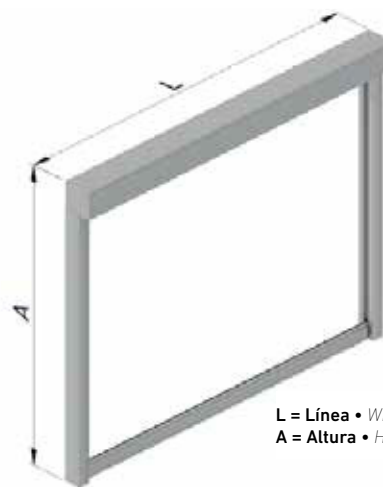

Compatibilidad

Compatibility • Compatibilité • Compatibilità

L = Línea • Width • Largeur • Larghezza
A = Altura • Height • Hauteur • Altezza

Recomendado hasta

Recommended for up to • Conseillé jusqu'à • Consigliato fino a

Cajón • Box Coffre • Cassonetto	Opción de guía • Guide option Option coulisse • Opzione guida	Tubo • Tube • Tube • Rullo	Línea x Altura • Width x Height Largeur x Hauteur • Larghezza x Altezza
80	Guía, Cable, Guía A 35 Zip Guide, Cable, Guide H 35 Zip Coulisse, Câble, Coulisse H 35 Zip Guida, Cavetto, Guida in alluminio H 35 per Zip	Ø47	2000 x 2000
100	Guía, Cable, Guía A 35 Zip, Guía A 50 Zip Guide, Cable, Guide H 35 Zip, Guide H 50 Zip Coulisse, Câble, Coulisse H 35 Zip, Coulisse H 50 Zip Guida, Cavetto, Guida in alluminio H 35 per Zip, Guida in alluminio H 50 per Zip	Ø70	4000 x 3500
		Ø78	4000 x 2700
130	Guía, Cable, Guía A 35 Zip, Guía A 50 Zip Guide, Cable, Guide H 35 Zip, Guide H 50 Zip Coulisse, Câble, Coulisse H 35 Zip, Coulisse H 50 Zip Guida, Cavetto, Guida in alluminio H 35 per Zip, Guida in alluminio H 50 per Zip	Ø70	4000 x 3500
		Ø78	4000 x 2700
		Ø84	5000 x 5000