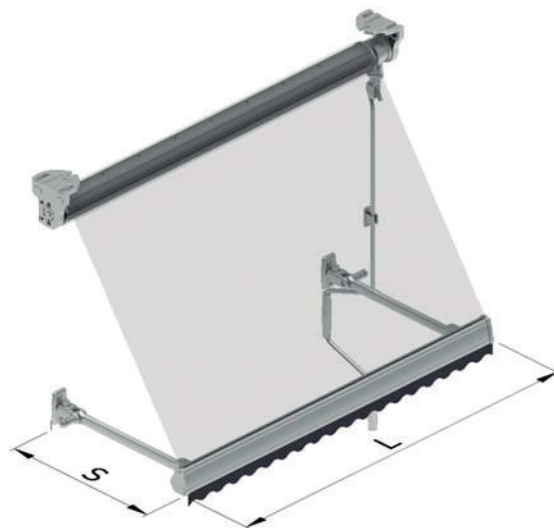

Se distingue por

1. *Distinguished by*
   - *Est différencié par*
   - *Caratteristiche*
2. **Distintas posibilidades de ángulo brazo.**
   - **Cuidada estética en todos sus componentes.**
   - **Facilidad de instalación.**
3. *Different arm angle possibilities.*
   - *Great care in the design of all its components.*
   - *Easy to install.*
4. *Différentes possibilités d'angle bras.*
   - *Esthétique soignée de tous les composants.*
   - *Installation facile.*
5. *Diverse possibilità angolo braccio.*
   - *Aspetto raffinato in tutte le sue componenti.*
   - *Facilità di installazione.*