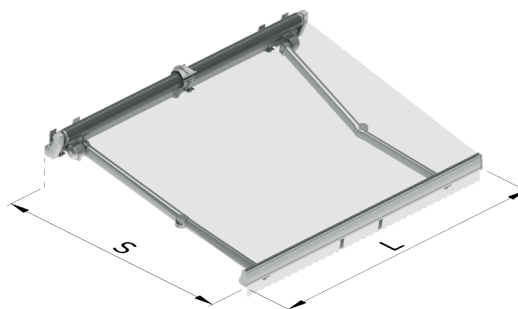

L = Línea • Width • Largeur • Larghezza
S = Salida • Projection • Projection • Sporgenza