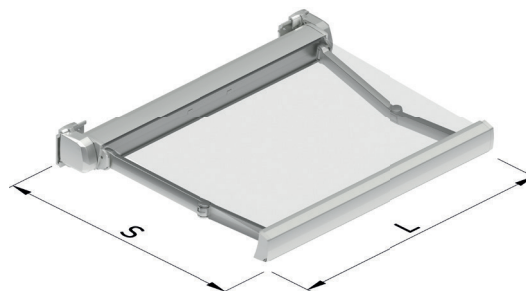

L = Línea • Width • Largeur • Larghezza
S = Salida • Projection • Projection • Sporgenza