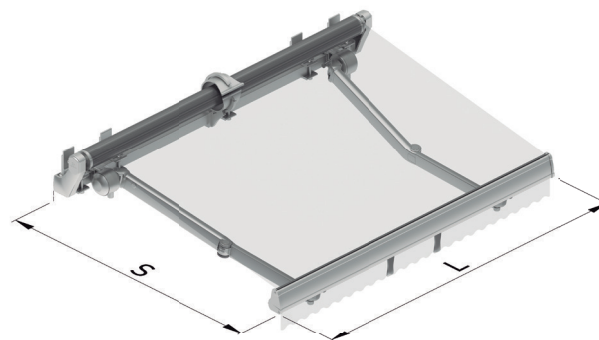

4 brazos • 4 arms • 4 Bras • 4 Bracci

8,00 línea x 2,50 salida (m)
 8,00 width x 2,50 projection (m)
 8,00 largeur x 2,50 projection (m)
 8,00 larghezza x 2,50 sporgenza (m)

10,00 línea x 2,00 salida (m)
 10,00 width x 2,00 projection (m)
 10,00 largeur x 2,00 projection (m)
 10,00 larghezza x 2,00 sporgenza (m)

Se distingue por

Distinguished by • Est différencié par • Caratteristiche

- Brazo articulado Smart de gran resistencia con sistema de tensión interna.
- Sustentación multibrazos (de más de dos brazos).
- Inclinación ajustable.
- Adaptable a cajón Spiral Smart y tejadillo V2.
- Facilidad de instalación.

- Smart articulated arm of great resistance with internal tension system.
- Multi-arm support (over two arms).
- Adjustable slope.
- Suitable for Smart Spiral box and V2 flat hood.
- Easy to install.

- Bras articulé Smart de grande résistance avec système de tension interne.
- Portance multi-bras (de plus de deux bras).
- Inclinaison ajustable.
- Adaptable au caisson Spiral Smart et auvent V2.
- Installation facile.

- Braccio articolato Smart dotato di grande resistenza con sistema di tensione interna.
- Sostegno multibracci (con più di due bracci).
- Inclinazione regolabile.
- Adattabile al cassetto Spiral Smart e tettuccio V2.
- Facilità di installazione.