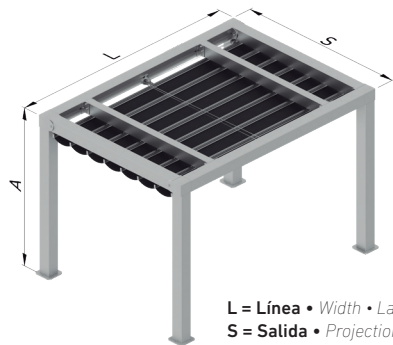

- CLIMA 120 destaca por su robustez gracias a sus perfiles de 120 x 120 mm. Asimismo, ofrece unas grandes dimensiones y es compatible con sistemas verticales como el Igloo.
- CLIMA 120 stands out for its robustness thanks to its 120 x 120 mm profiles. It also offers large dimensions and is compatible with vertical systems such as Igloo.
- CLIMA 120 se distingue par sa robustesse grâce à ses profils de 120 x 120 mm. Il offre également de grandes dimensions et est compatible avec les systèmes verticaux tels que l'Igloo.
- CLIMA 120 si distingue per la sua robustezza grazie ai suoi profili da 120 x 120 mm. Offre anche la possibilità di realizzare coperture di grandi dimensioni, è compatibile con il sistema Igloo e Tomei.

7,00 línea x 7,00 salida x 2,80 altura
7,00 width x 7,00 projection x 2,80 height
7,00 largeur x 7,00 projection x 2,80 hauteur
7,00 larghezza x 7,00 sporgenza x 2,80 altezza

L = Línea • Width • Largeur • Larghezza
S = Salida • Projection • Projection • Sporgenza
A = Altura • Height • Hauteur • Altezza