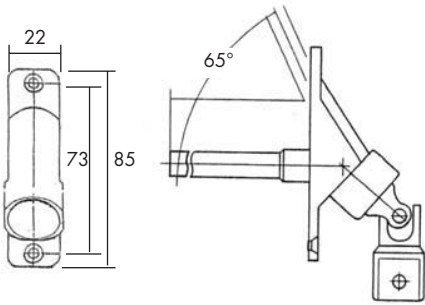

Snodo 55° 3 fori with PIN
Joint 55° with PIN
Genoilleure 55° avec PIN

25
25
25

A 9106
A 9105
A 9107

X = ∅ 8
X = ∅ 6
X = ES. 7

Snodo 55° con occhio
Joint 55° with eye
Genoilleure 55° avec oeil

25
25
25

A 9170

X = ∅ 8
X = ∅ 6
X = ES. 7

Snodo 70° placca nylon
Joint 70° nylon plate
Genoilleure 70° plaque en nylon

50

Colors / Couleurs:
white - brown - grey
blanc - marron - gris

A 9160

X = ∅ 8

Snodo 70° 4 fori placca nylon
Joint 70° nylon plate
Genoilleure 70° plaque en nylon
Gelenke

50

Colors / Couleurs:
white - brown - grey
blanc - marron - gris

disegno type	codice code	dimensioni mm. dimensions mm.	descrizione prodotto product description	imballo packaging
-----------------	----------------	----------------------------------	---	----------------------