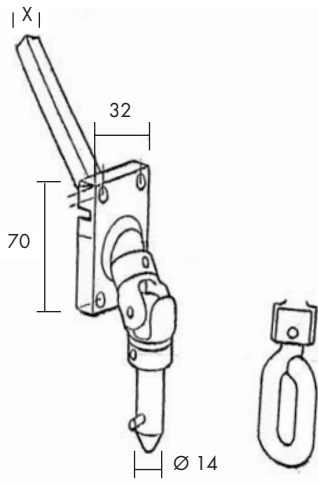

A 9134
A 9135
A 9136

X = $\varnothing$ 8
X = $\varnothing$ 6
X = ES. 7

Snodo 60° placca 4 fori in acciaio inox con PIN 25
Joint 60° inox plate with PIN 25
Genoilleure 60° plaque inox avec PIN 25
Gelenke

A 9100
A 9103
A 9104

X = $\varnothing$ 8
X = $\varnothing$ 6
X = ES. 7

Snodo 60° placca 24mm. x 52 mm. 25
in acciaio inox con occhio 25
Joint 60° plate inox with eye galvanized 25
Genoilleure 60° plaque inox avec oeil 25
Gelenke