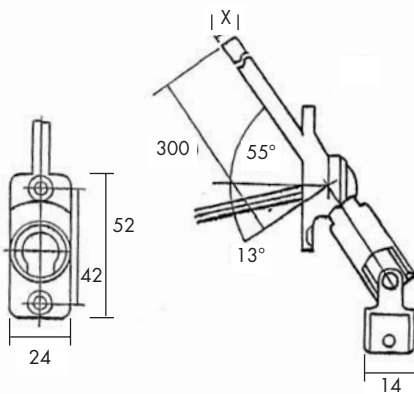

MANIGLIE SNODI ASTE

HANDCRANKS - JOINTS - HANDLES

TRINGLES - GENOUILLERES - MANIVELLES

KURBENLN - GELENKE - KURBELSTANGE

disegno type	codice code	dimensioni mm. dimensions mm.	descrizione prodotto product description	imballo packaging
-----------------	----------------	----------------------------------	---	----------------------

A 9150
A 9151
A 9152

X = \varnothing 8
X = \varnothing 6
X = ES. 7

Snodo 60° placca 4 fori in acciaio inox 50
Joint 60° inox plate 50
Genoilleure 60° plaque inox 50
Gelenke

A 9134
A 9135
A 9136

X = \varnothing 8
X = \varnothing 6
X = ES. 7

Snodo 60° placca 4 fori in acciaio inox con PIN 25
Joint 60° inox plate with PIN 25
Genoilleure 60° plaque inox avec PIN 25
Gelenke

A 9100
A 9103
A 9104

X = \varnothing 8
X = \varnothing 6
X = ES. 7

Snodo 60° placca 24mm. x 52 mm. 25
in acciaio inox con occhio 25
Joint 60° plate inox with eye galvanized 25
Genoilleure 60° plaque inox avec oeil 25
Gelenke