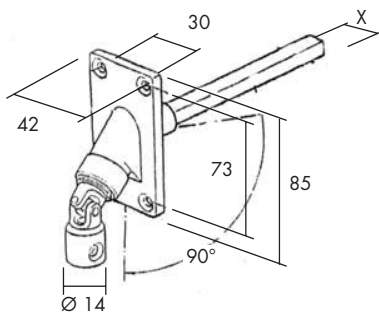

Genoilleure 90° avec oeil

25

Snodo 90° placca 4 fori con occhio nylon

25

Joint 90° nylon plate with eye

25

Genoilleure 90° plaque en nylon avec oeil

25

Colori / Colours:

nero 30 - bianco 31 - grigio 32 - marrone 33

black 30 - white 31 - grey 32 - brown 33

disegno type	codice code	dimensioni mm. dimensions mm.	descrizione prodotto product description	imballo packaging
	A 9250	L = 1,50 mt.	Asta con snodo 60° tubo plastificato	10
	A 9251	L = 1,80 mt.	e maniglia nickel	10
	A 9252	L = 2,00 mt.	Assembled handcrank nickel with joint 60°	10
	A 9253	L = 2,20 mt.	Tringle assemblees avec genoillere 60° Montierte Kurbelstange mit Gelenke 60°	10
	A 9256	L = 1,50 mt.	Asta con snodo 60° tubo plastificato	10
	A 9257	L = 1,80 mt.	e maniglia alu bianco	10
	A 9258	L = 2,00 mt.	Assembled handcrank with joint 60°	10
	A 9259	L = 2,20 mt.	nylon - Alu tube painted white	10
	A 9407	L = 1,50 mt.	Asta alu snodo 60° tubo alu	10
				Colori / Colours: bianco 31 - grigio 32 - marrone 33 - nero 40 white 31 - grey 32 - brown 33 - black 40

disegno type	codice code	dimensioni mm. dimensions mm.	descrizione prodotto product description	imballo packaging
	A 9340	L = 1,50 mt.	Maniglia snodata nichelata	10
	A 9341	L = 1,80 mt.	con tubo assemblato PL	10
	A 9342	L = 2,00 mt.	Handcrank with assembled tube PL	10
	A 9343	L = 2,20 mt.	Manivelle assemblees avec tube PL	10
			Kurbel mit Montiert Stange PL	
	A 9346	L = 1,50 mt. B = 155	Maniglia snodata alu con tubo plastificato bianco	10
	A 9350	L = 1,80 mt.	Handcrank with Alu white assembled tube	10
	A 9351	L = 2,00 mt.	Manivelle assemblees avec tube Alu blanc	10
	A 9352	L = 2,20 mt.	Kurbel mit Montiert Stange aus Alu weiss	10
	A 9345	L = 1,50 mt. B = 155	Maniglia snodata Alu tubo alu Handcrank Alu with PL tube	10
			Colori / Colours: bianco 31 - grigio 32 - marrone 33 - nero 40 white 31 - grey 32 - brown 33 - black 40	