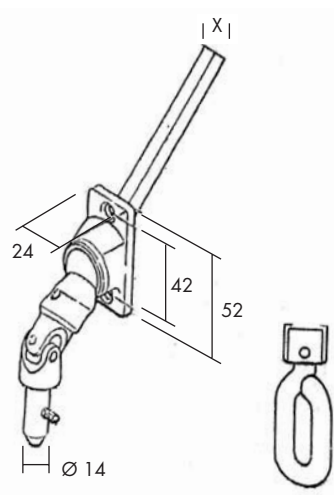

A 9146
A 9145/P6
A 9145/P7

X = $\varnothing$ 8
X = $\varnothing$ 6
X = ES. 7

Snodo 55° placca 2 fori in zama nichelata 25
con PIN 25
Joint 55° zamac nickel plate with PIN 25
Genoilleure 55° plaque zama nickelee avec PIN 25
Gelenke

A 9145/OP
A 9145/OP6
A 9145/OP7

X = $\varnothing$ 8
X = $\varnothing$ 6
X = ES. 7

Snodo 55° placca 2 fori in zama nichelato 25
con occhio 25
Joint 55° zamac nickel plate with eye 25
Genoilleure 55° plaque zama nickelee avec oeil 25
Gelenke