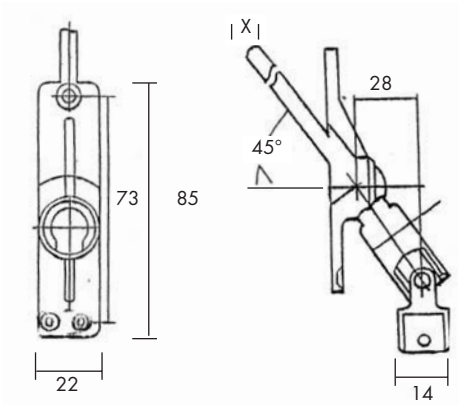

MANIGLIE SNODI ASTE

HANDCRANKS - JOINTS - HANDLES

TRINGLES - GENOUILLERES - MANIVELLES

KURBENLN - GELENKE - KURBELSTANGE

disegno type	codice code	dimensioni mm. dimensions mm.	descrizione prodotto product description	imballo packaging
-----------------	----------------	----------------------------------	---	----------------------

X = \varnothing 8
X = \varnothing 6
X = ES. 7

Snodo 55° placca 2 fori in zama nichelata 25
con PIN 25
Joint 55° zamac nickel plate with PIN 25
Genoilleure 55° plaque zama nickelee avec PIN 25
Gelenke

A 9145/OP
A 9145/OP6
A 9145/OP7

X = \varnothing 8
X = \varnothing 6
X = ES. 7

Snodo 55° placca 2 fori in zama nichelato 25
con occhio 25
Joint 55° zamac nickel plate with eye 25
Genoilleure 55° plaque zama nickelee avec oeil 25
Gelenke

disegno type	codice code	dimensioni mm. dimensions mm.	descrizione prodotto product description	imballo packaging
-----------------	----------------	----------------------------------	---	----------------------