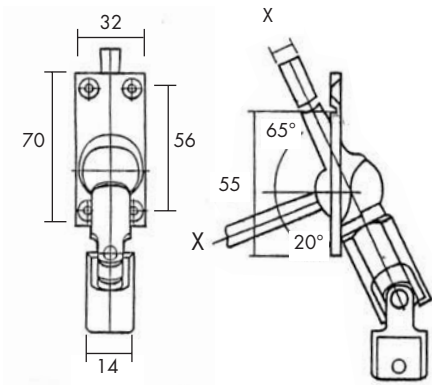

MANIGLIE SNODI ASTE

HANDCRANKS - JOINTS - HANDLES

TRINGLES - GENOUILLERES - MANIVELLES

KURBENLN - GELENKE - KURBELSTANGE

disegno type	codice code	dimensioni mm. dimensions mm.	descrizione prodotto product description	imballo packaging
-----------------	----------------	----------------------------------	---	----------------------

A 9150
A 9151
A 9152

X = \varnothing 8
X = \varnothing 6
X = ES. 7

Snodo 60° placca 4 fori in acciaio inox 50
Joint 60° inox plate 50
Genoilleure 60° plaque inox 50
Gelenke

A 9134
A 9135
A 9136

X = \varnothing 8
X = \varnothing 6
X = ES. 7

Snodo 60° placca 4 fori in acciaio inox con PIN 25
Joint 60° inox plate with PIN 25
Genoilleure 60° plaque inox avec PIN 25
Gelenke

A 9100
A 9103
A 9104

X = \varnothing 8
X = \varnothing 6
X = ES. 7

Snodo 60° placca 24mm. x 52 mm. 25
in acciaio inox con occhio 25
Joint 60° plate inox with eye galvanized 25
Genoilleure 60° plaque inox avec oeil 25
Gelenke