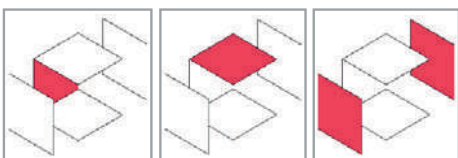

Sujeción

- *Fastening*
- *Befestigung*
- *Fissaggio*

Recomendado hasta

- *Recommended for up to*
- *Empfohlen bis zu*
- *Consigliato fino a*

6,00 línea x 1,50 salida (m)
6,00 width x 1,50 projection (m)
6,00 Breite x 1,50 Ausfall (m)
6,00 larghezza x 1,50 sporgenza (m)

Se distingue por

1. *Distinguished*
   - *Besondere Differenz*
   - *Caratteristiche*
2. **Cofre adaptable tanto para brazos curvos con tensión (I2 e I3) como para brazos Store S1.**
   - **Cuidada estética en todos sus componentes.**
   - **Facilidad de instalación.**
3. *Box adaptable for curved arms with tension (I2 and I3) as well as Store S1 arms.*
   - *Great care in the design of all its components.*
   - *Easy to install.*
4. *Kassette, die sich sowohl an gebogene Arme mit Spannung (I2 und I3) als auch an Store S1 Arme anpassen lässt.*
   - *Attraktives Aussehen aller Komponenten.*
   - *Leicht zu installieren.*
5. *Cassonetto adattabile sia per bracci curvi con tensione (I2 e I3) sia per bracci Store S1.*
   - *Aspetto raffinato in tutte le sue componenti.*
   - *Facilità di installazione.*