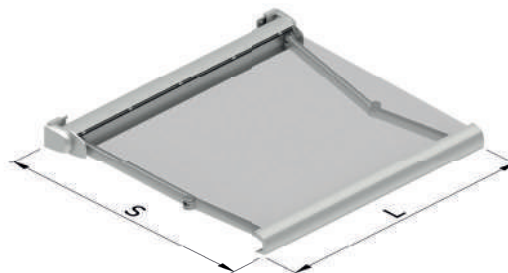

Con soporte central

With central support
Avec support central
Con supporto centrale

6,00 línea x 3,00 salida (m)

6,00 width x 3,00 projection (m)
6,00 largeur x 3,00 projection (m)
6,00 larghezza x 3,00 sporgenza (m)

Se distingue por

Distinguished by • Est différencié par • Caratteristiche

- Brazo articulado Premium de gran resistencia con sistema de tensión interna.
- Protección del mecanismo y la lona cuando el toldo está recogido.
- Ocultación de los elementos mecánicos de fijación.
- Facilidad de instalación.
- Opción con tapas en plástico o en aluminio, lacadas en el mismo color que el cofre.

- Bras articulé Premium de grande résistance avec système de tension interne.
- Protection du mécanisme et de la toile lorsque le store est replié.
- Occultation des éléments mécaniques de fixation.
- Installation facile.
- Option avec couvercles en plastique ou aluminium, laqués de la même couleur que le coffre.

- Braccio articolato Premium dotato di grande resistenza con sistema di tensione interna.
- Protezione del meccanismo e del tessuto quando la tenda da sole è raccolta.
- Elementi meccanici di fissaggio nascosti.
- Facilità di installazione.
- Opzione con tappi in plastica o alluminio, con laccatura dello stesso colore del cassonetto.