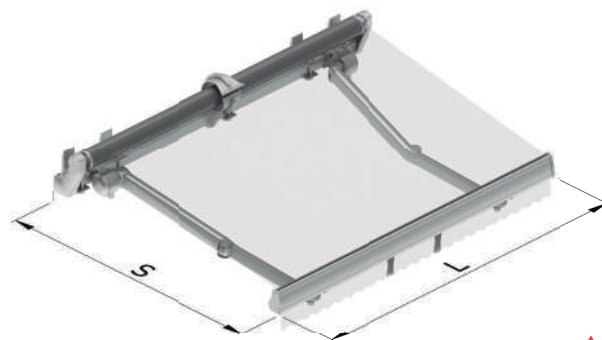

L = Línea • Width • Largeur • Larghezza
S = Salida • Projection • Projection • Sporgenza