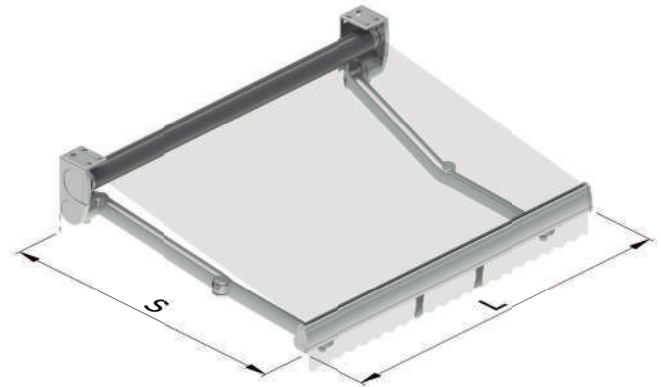

4,00 línea x 2,50 salida (m)
4,00 width x 2,50 projection (m)
4,00 largeur x 2,50 projection (m)
4,00 larghezza x 2,50 sporgenza (m)

5,00 línea x 2,00 salida (m)
5,00 width x 2,00 projection (m)
5,00 largeur x 2,00 projection (m)
5,00 larghezza x 2,00 sporgenza (m)

Se distingue por

- *Distinguished by*
- *Est différencié par*
- *Caratteristiche*

- **Brazo articulado Smart de gran resistencia con sistema de tensión interna.**
- **Adaptable a cajón Spiral Smart y tejadillo V2.**
- **Facilidad de instalación.**

- *Smart articulated arm with great resistance and internal tension system.*
- *Suitable for Smart Spiral box and V2 flat hood.*
- *Easy to install.*

- *Bras articulé Smart de grande résistance avec système de tension interne.*
- *Adaptable à caisson Spiral Smart et auvent V2.*
- *Installation facile.*

- *Braccio articolato Smart dotato di grande resistenza con sistema di tensione interna.*
- *Adattabile al cassonetto Spiral Smart e al tettuccio V2.*
- *Facilità di installazione.*

L = Línea • Width • Largeur • Larghezza
S = Salida • Projection • Projection • Sporgenza