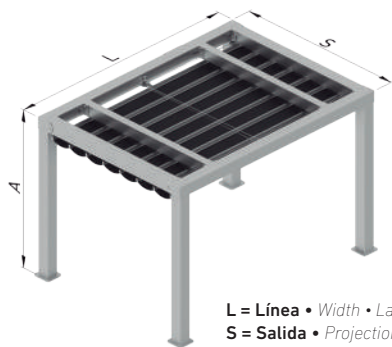

L = Línea • Width • Largeur • Larghezza
S = Salida • Projection • Projection • Sporgenza
A = Altura • Height • Hauteur • Altezza

Se distingue por

1. Distinguished by
   - Est différencié par
   - Caratteristiche
2. **Perfilería 120 x 120 mm. compatible con gama de sistemas verticales y cortinas cristal de Gaviota.**
   - **Homologado para dimensiones máximas de 7,00 x 7,00 m. con 2 guías.**
   - **Facilidad de instalación.**
   - **Compatibilidad visual e integral con el cortavientos Igloo cuyo cajón tiene las mismas medidas que el perfil 120 x 120 mm.**
   - **Posibilidad de instalar una segunda lona superior con función protectora, formando una cámara de aislamiento térmico.**
   - **Compatible con lonas confeccionadas de palillo simple, palillo doble y cogidas simple y doble.**
3. 120 x 120 mm. profiles compatible with Gaviota's range of vertical systems and glass curtains.
   - Approved for maximum dimensions of 7.00 x 7.00 m. with 2 guides.
   - Easy to install.
   - Visual and integral compatibility with the Igloo windbreak whose box has the same measurements as the 120 x 120 mm. profile.
   - Possibility of installing a second upper canvas with a protective function, forming a thermal insulation chamber.
   - Compatible with fabrics made of simple profile, double profile and simple and double catches.
4. Profil 120 x 120 mm. compatible avec la gamme de systèmes verticaux et de rideaux de verre Gaviota.
   - Approuvé pour des dimensions maximales de 7,00 x 7,00 m. avec 2 guides.
   - Facile à installer.
   - Compatibilité visuelle et intégrale avec le vertical coulisse Igloo dont le coffre a les mêmes dimensions que le profil de 120 x 120 mm.
   - Possibilité d'installer une deuxième toile supérieure ayant une fonction de protection, formant une chambre d'isolation thermique.
   - Compatible avec les toiles faites de profil porte toile simple, de profil porte toile double et de prises simples et doubles.
5. Profilo 120 x 120 mm. compatibile con la gamma di sistemi verticali e vetrate panoramiche Gaviota.
   - Omologato per dimensioni massime di larghezza 7,00 m x profondità 7,00 m con 2 guide.
   - Versatilità e facilità nel montaggio.
   - I profili del sistema Clima permettono l'integrazione della tenda verticale Igloo, esteticamente in modo perfetto.
   - Possibilità di utilizzare un profilo porta tessuto rinforzato a doppio telo per rendere il prodotto impermeabile all'acqua.